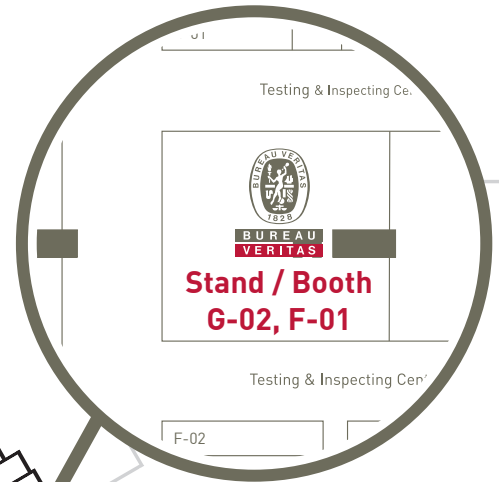

**BUREAU
VERITAS**

Hier finden Sie uns in Halle 11.1 und in CCN Mitte / How to find us in Hall 11.1 and CNN Mitte

Übergang
CCN West
& Halle 12 /
to CCN West
& hall 12

Übergang
CCN West
& Halle 12 /
to CCN West
& hall 12

Übergang CCN West & Halle 12 /
to CCN West & hall 12

11.1

Übergang
Halle 10/
to hall 10

CCN Mitte

Übergang
CCN Mitte /
to CCN Mitte

**Eingang / Entrance
Frankenhalle
Halle / hall 11**

**BUREAU
VERITAS**

**Seminars &
Workshops**